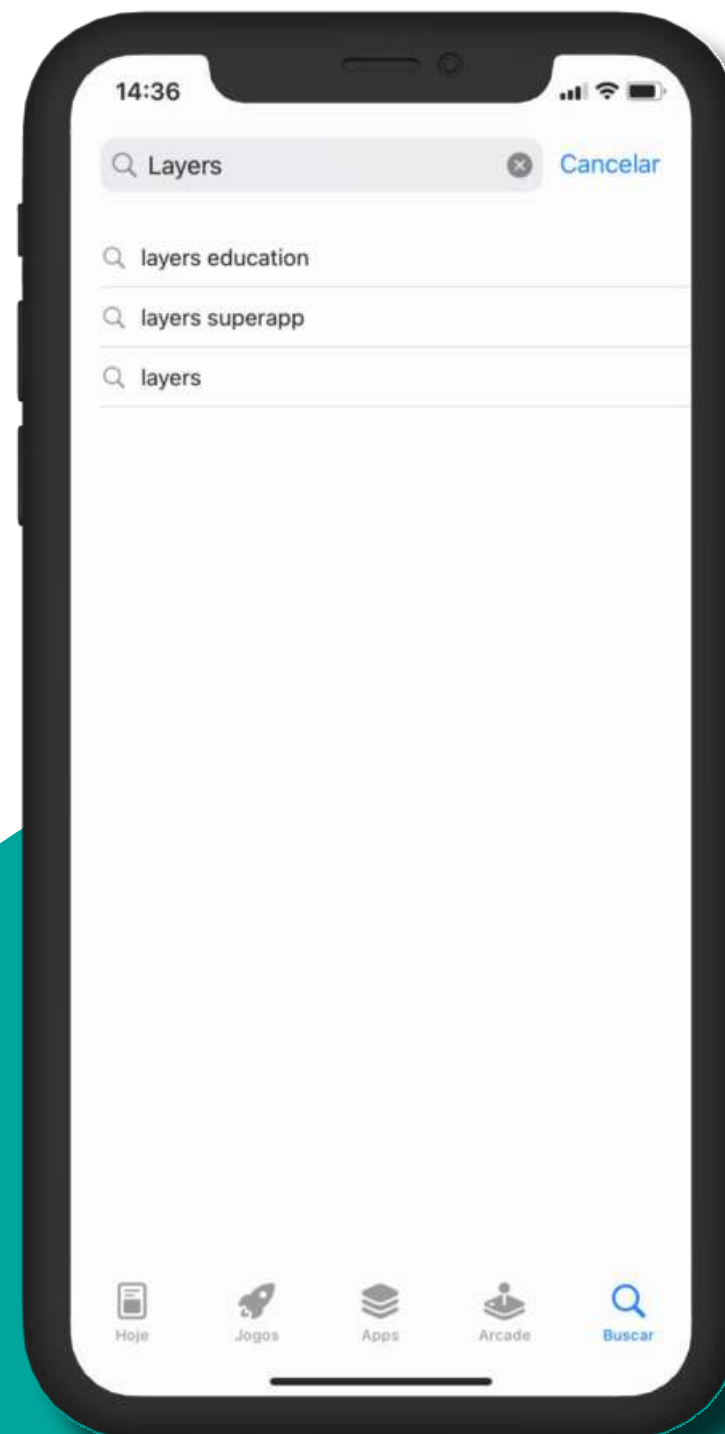

+1.400 comunidades

+20 redes escolares

+700 mil estudantes

Como fazer o cadastro no SuperApp?

Passo 1

Primeiro é preciso **baixar o aplicativo**.

Para fazer o download, é só procurar por **Layers SuperApp** na barra de pesquisa da **AppStore (IOS)** ou **PlayStore (Android)**.

Disponível na
App Store

Disponível no
Google Play

Passo 2

- Abra o Aplicativo
- Clique no botão *Entrar*
- Insira seu e-mail

*Se atente em colocar o mesmo e-mail que você forneceu à instituição.

*Você também pode logar com sua conta Google Microsoft.