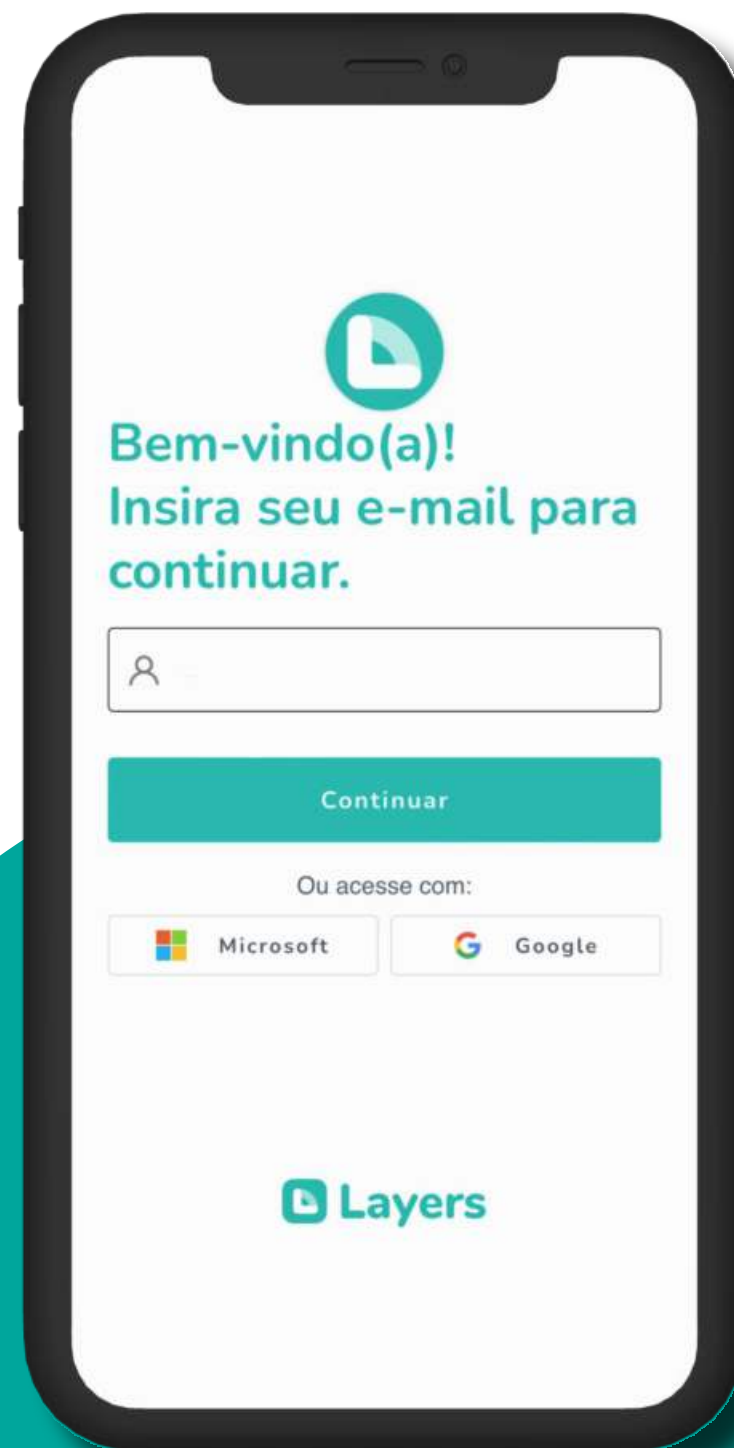

+1.400 comunidades

+20 redes escolares

+700 mil estudantes

Como fazer o cadastro no SuperApp?

Passo 1

Primeiro é preciso **baixar o aplicativo**.

Para fazer o download, é só procurar por **Layers SuperApp** na barra de pesquisa da **AppStore (IOS)** ou **PlayStore (Android)**.

Disponível na
App Store

Disponível no
Google Play

Passo 2

- Abra o Aplicativo
- Clique no botão *Entrar*
- Insira seu e-mail

*Se atente em colocar o mesmo e-mail que você forneceu à instituição.

*Você também pode logar com sua conta Google Microsoft.

Passo 3

- Verifique em seu e-mail se chegou um código de **4 dígitos**
- Digite ou copie e cole esse código como a imagem ao lado

Passo 4

— Defina uma senha de acesso

*Lembre-se: escolha uma senha forte e que você irá se lembrar.